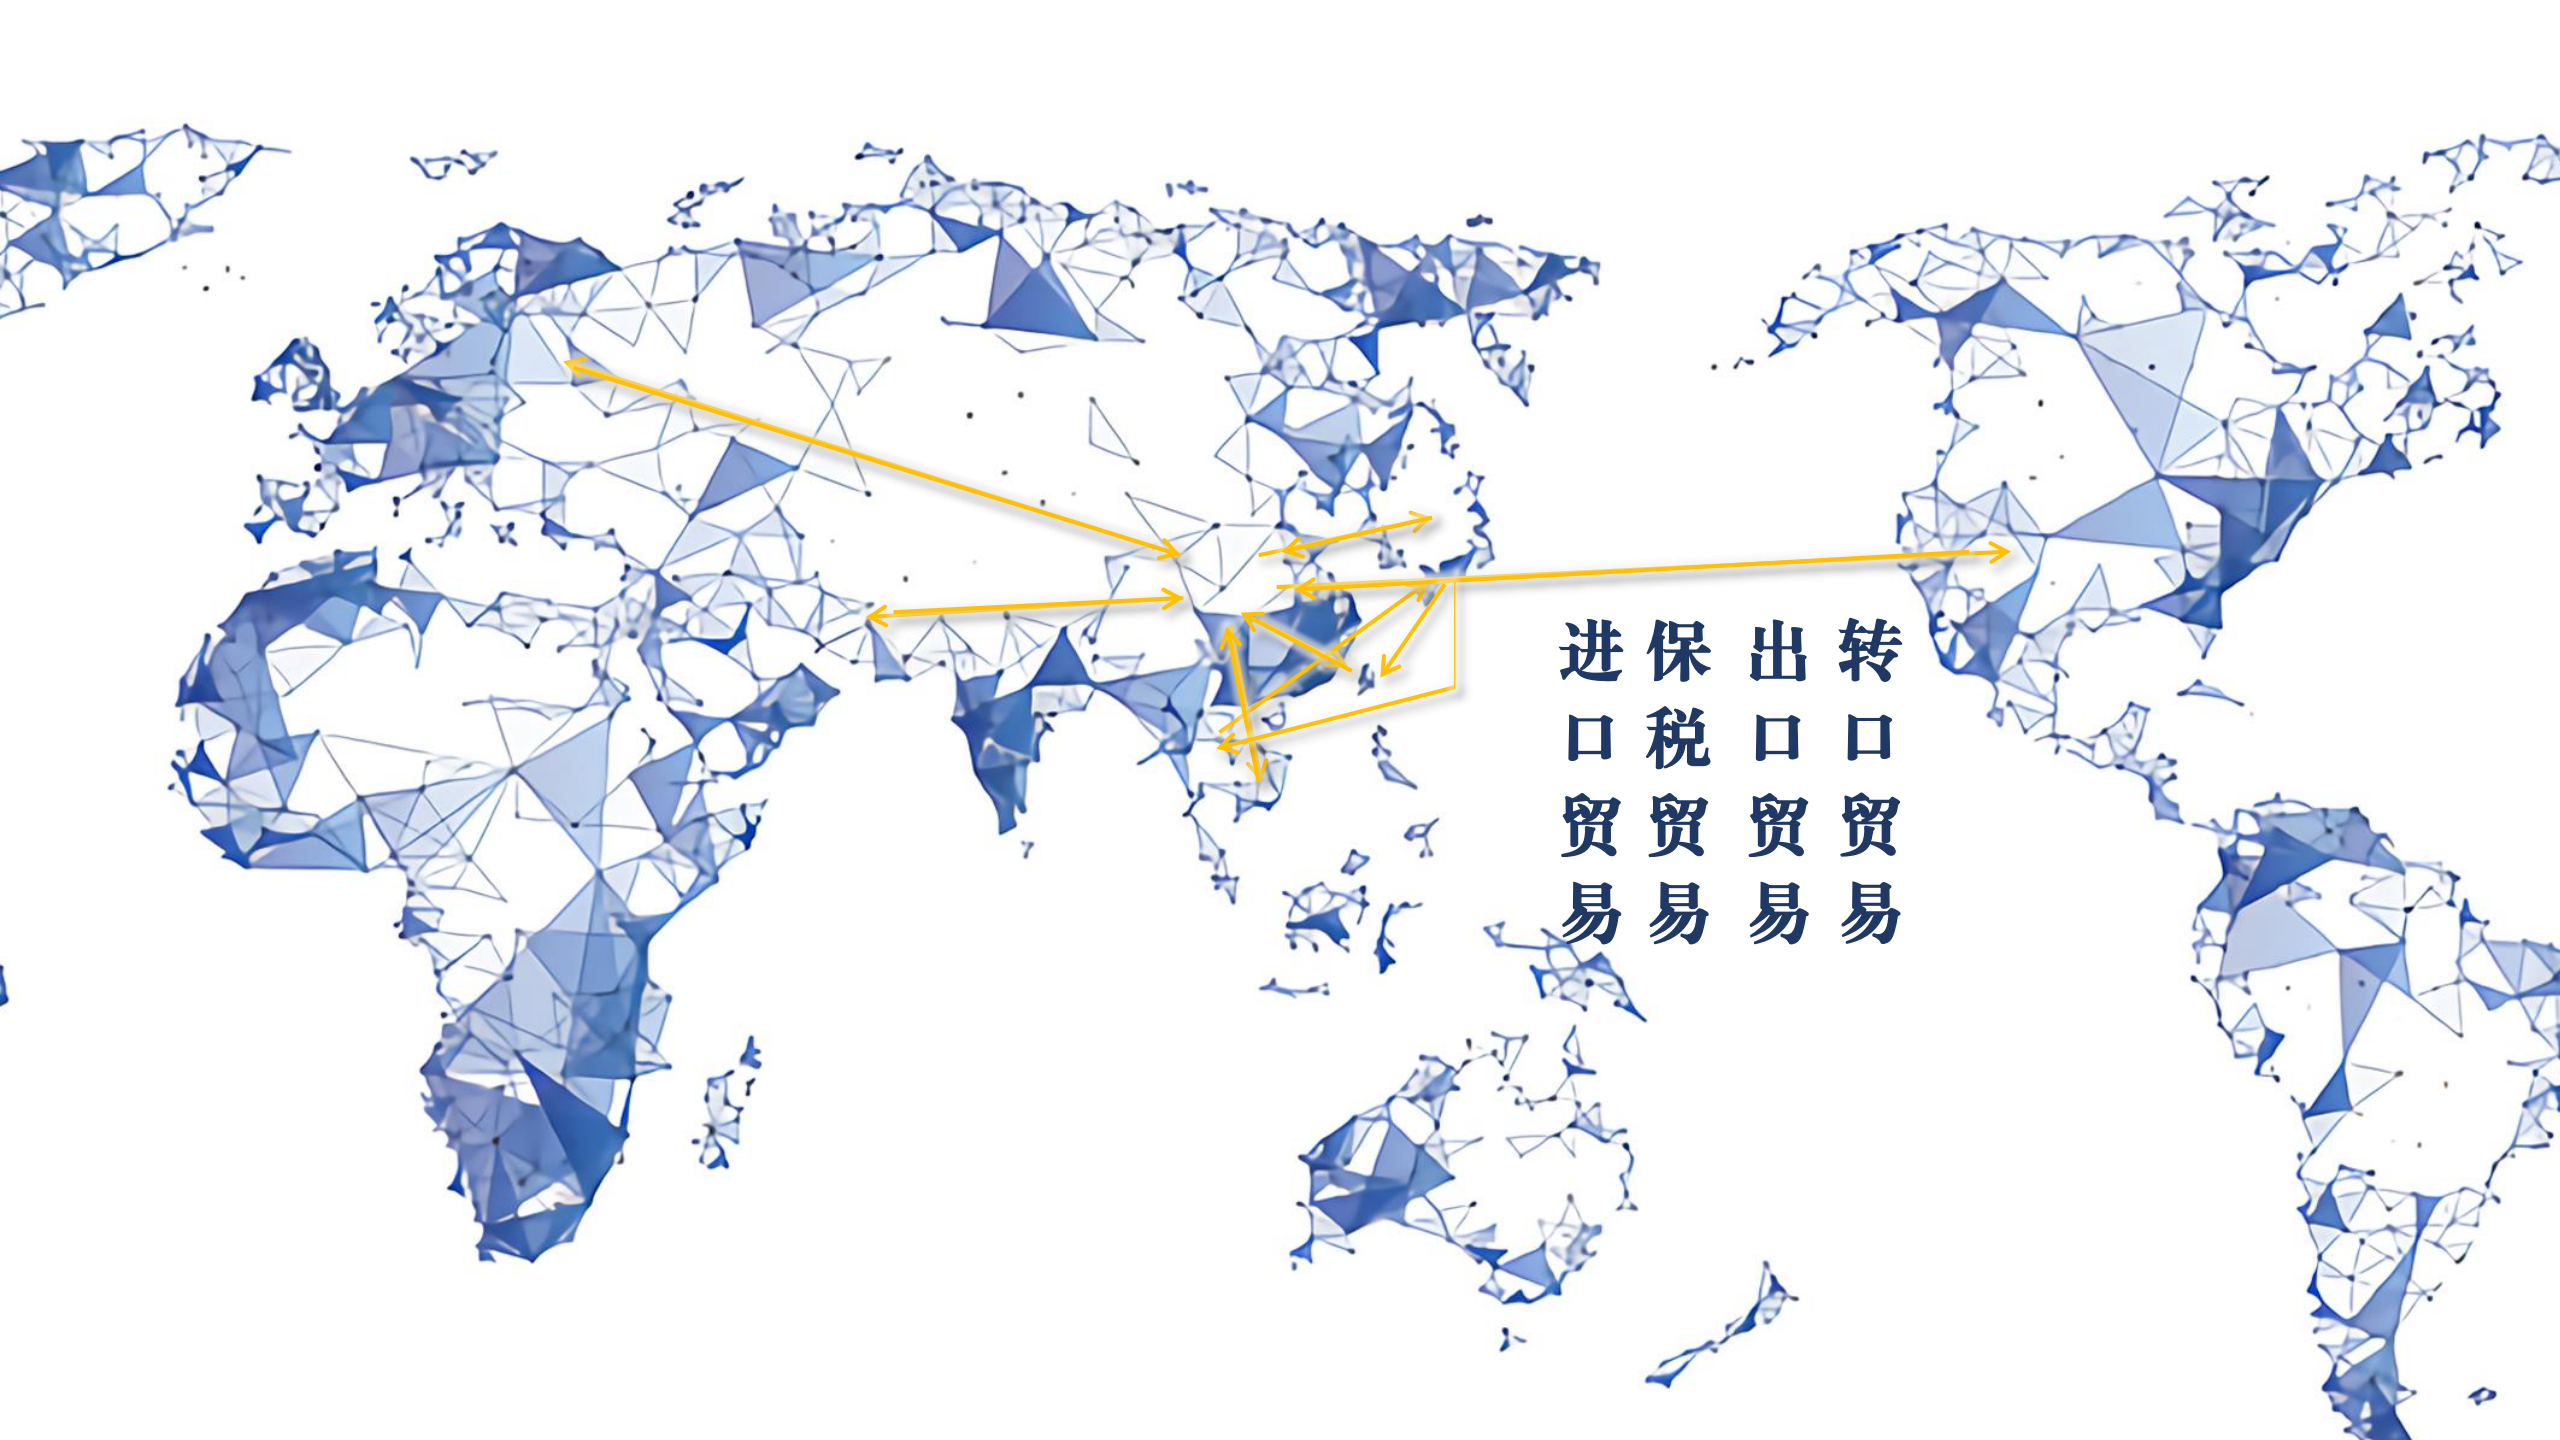

进口贸易
保税贸易
出口贸易
转口贸易